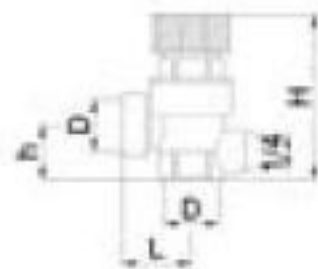

Valvola di sicurezza
attacco femmina
con attacco per
manometro

*Safety valve female
connection, with ma-
nometer connection*

*Válvula de seguri-
dad hembra con
empalme para
manómetro*

447D

Code	Version	Size (D)	Smooth
447D000401	1,8 Bar	1/2	●
447D000402	2,5 Bar	1/2	●
447D000403	3 Bar	1/2	●
447D000404	4 Bar	1/2	●
447D000406	6 Bar	1/2	●

D1	H	h	l	L	Pack
-	62	18	-	25	10
-	62	18	-	25	10
-	62	18	-	25	10
-	62	18	-	25	10
-	62	18	-	25	10